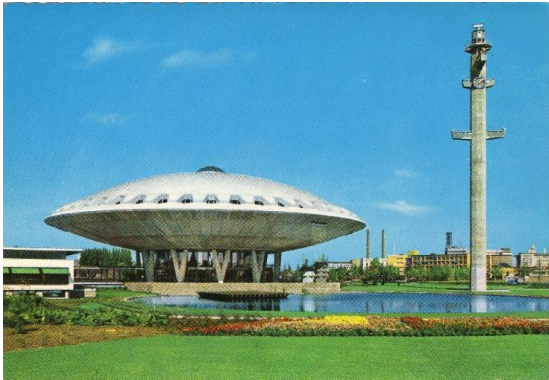

Gemeentelijk monument

Noord-Brabantlaan 1a

Datum van aanwijzing: 4-1-1994

Kadastrale gegevens bij inschrijving: Striip-C-3060

Redengevende omschrijving

Beschrijving

Vrijstaand paddenstoelvormig gebouw, Evoluon. De stam bestaat grotendeels uit glas, tussen de betonnen dragers voor de hoed. De hoed is rond en heeft aan de bovenzijde, tegen de rand, taps toelopende raampjes. Ook deze hoed is uitgevoerd in beton. Het geheel is onderkelderd.

Het pand heeft architectonische waarde vanwege de zeldzame verschijningsvorm en de bijzondere constructietechniek.